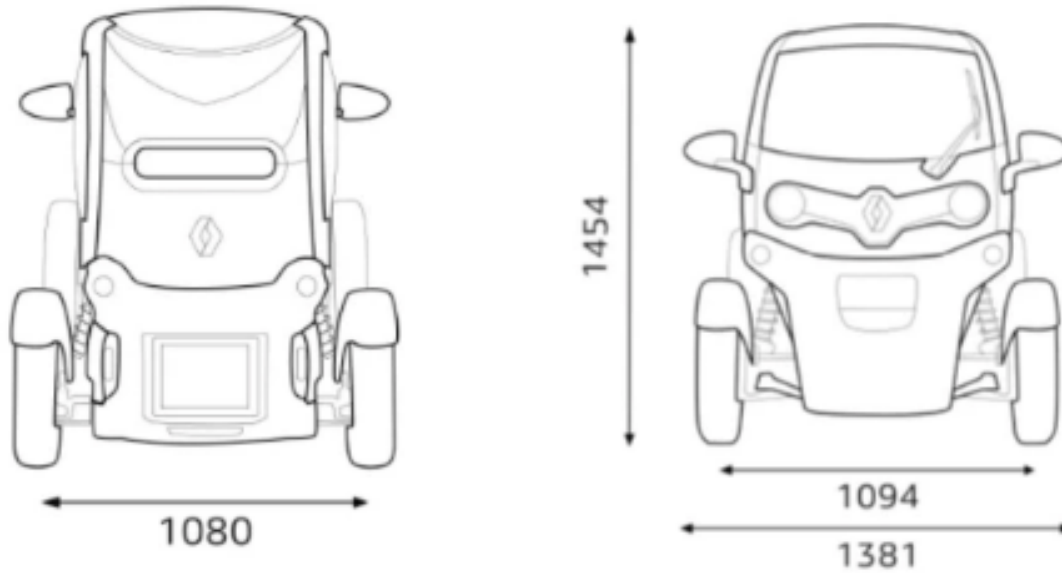

FICHE TECHNIQUE :
TWIZY RENAULT

- **Puissance: 13 KW**
- **Vitesse max: 70 KM/H**
- **Possibilités : Steadycamer à l'avant ou à l'arrière et assistant caméra derrière le chauffeur**
- **Autonomie: 100 KM**
- **Hauteur montage caméra: 1,60 m**