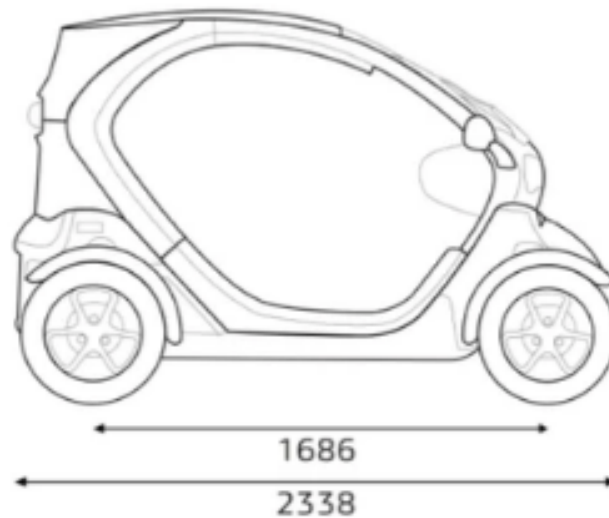

FICHE TECHNIQUE :
TWIZY RENAULT

- **Puissance: 13 KW**
- **Vitesse max: 70 KM/H**
- **Possibilités : Steadycamer à l'avant ou à l'arrière et assistant caméra derrière le chauffeur**
- **Autonomie: 100 KM**
- **Hauteur montage caméra: 1,60 m**